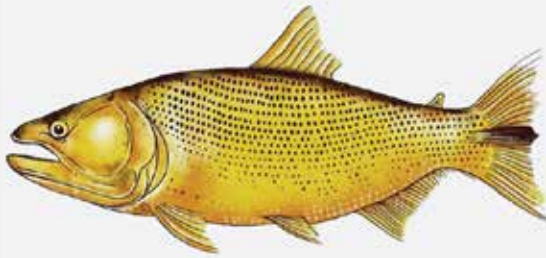

TALLAS MÍNIMAS PERMITIDAS

Bagre Amarillo 20 cm.
(*Pimelodus maculatus*)

Bagre Blanco 22 cm.
(*Pimelodus albicans*)

Boga Común 34 cm.
(*Leporinus obtusidens*)

Dorado 65 cm.
(*Salminus brasiliensis*)

Patí 40 cm.
(*Luciopimelodus pati*)

Pejerrey 25 cm.
(*Odontesthes bonariensis*)

Surubí 85 cm.
(*Pseudoplatystoma coruscans*)

Tararira 33 cm.
(*Hoplias malabaricus*)

Manduví 27 cm.
(*Ageneiosus valenciennesi*)

Bagre Negro 24 cm.
(*Rhamdia quelen*)

Sábalo 34 cm.
(*Prochilodus lineatus*)