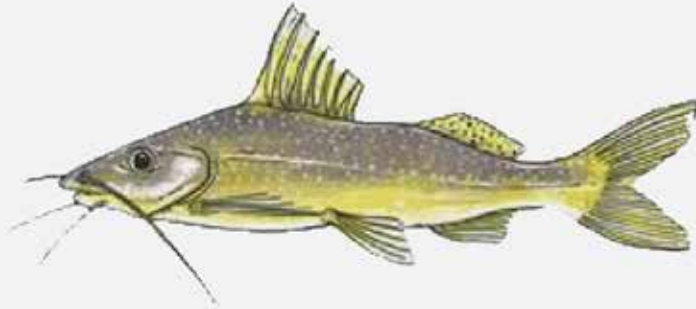

TALLAS MÍNIMAS PERMITIDAS

Bagre Amarillo 20 cm.
(*Pimelodus maculatus*)

Bagre Blanco 22 cm.
(*Pimelodus albicans*)

Boga Común 34 cm.
(*Leporinus obtusidens*)

Dorado 65 cm.
(*Salminus brasiliensis*)

Patí 40 cm.
(*Luciopimelodus pati*)

Pejerrey 25 cm.
(*Odontesthes bonariensis*)

Surubí 85 cm.
(*Pseudoplatystoma coruscans*)

Tararira 33 cm.
(*Hoplias malabaricus*)

Manduví 27 cm.
(*Ageneiosus valenciennesi*)

Bagre Negro 24 cm.
(*Rhamdia quelen*)

Sábalo 34 cm.
(*Prochilodus lineatus*)