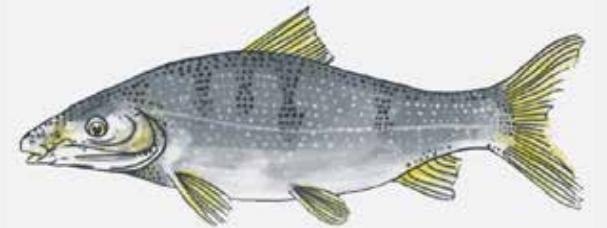

TALLAS MÍNIMAS PERMITIDAS

Bagre Amarillo 20 cm.
(*Pimelodus maculatus*)

Bagre Blanco 22 cm.
(*Pimelodus albicans*)

Boga Común 34 cm.
(*Leporinus obtusidens*)

Dorado 65 cm.
(*Salminus brasiliensis*)

Patí 40 cm.
(*Luciopimelodus pati*)

Pejerrey 25 cm.
(*Odontesthes bonariensis*)

Surubí 85 cm.
(*Pseudoplatystoma coruscans*)

Tararira 33 cm.
(*Hoplias malabaricus*)

Manduví 27 cm.
(*Ageneiosus valenciennesi*)

Bagre Negro 24 cm.
(*Rhamdia quelen*)

Sábalo 34 cm.
(*Prochilodus lineatus*)