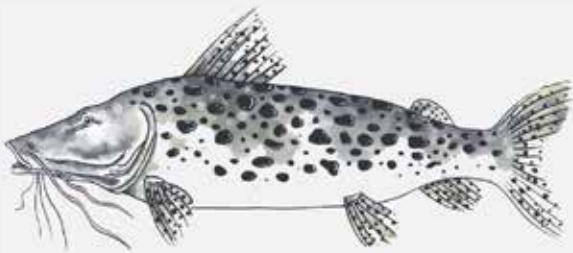

TALLAS MÍNIMAS PERMITIDAS

Bagre Amarillo 20 cm.
(*Pimelodus maculatus*)

Bagre Blanco 22 cm.
(*Pimelodus albicans*)

Boga Común 34 cm.
(*Leporinus obtusidens*)

Dorado 65 cm.
(*Salminus brasiliensis*)

Patí 40 cm.
(*Luciopimelodus pati*)

Pejerrey 25 cm.
(*Odontesthes bonariensis*)

Surubí 85 cm.
(*Pseudoplatystoma coruscans*)

Tararira 33 cm.
(*Hoplias malabaricus*)

Manduví 27 cm.
(*Ageneiosus valenciennesi*)

Bagre Negro 24 cm.
(*Rhamdia quelen*)

Sábalo 34 cm.
(*Prochilodus lineatus*)