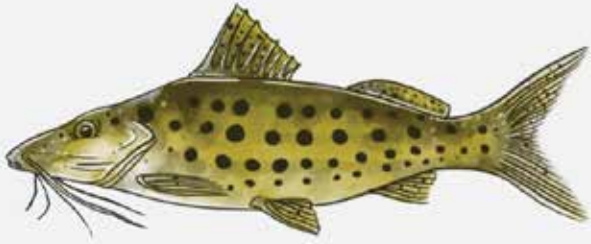

TALLAS MÍNIMAS PERMITIDAS

Bagre Amarillo 20 cm.
(*Pimelodus maculatus*)

Bagre Blanco 22 cm.
(*Pimelodus albicans*)

Boga Común 34 cm.
(*Leporinus obtusidens*)

Dorado 65 cm.
(*Salminus brasiliensis*)

Patí 40 cm.
(*Luciopimelodus pati*)

Pejerrey 25 cm.
(*Odontesthes bonariensis*)

Surubí 85 cm.
(*Pseudoplatystoma coruscans*)

Tararira 33 cm.
(*Hoplias malabaricus*)

Manduví 27 cm.
(*Ageneiosus valenciennesi*)

Bagre Negro 24 cm.
(*Rhamdia quelen*)

Sábalo 34 cm.
(*Prochilodus lineatus*)